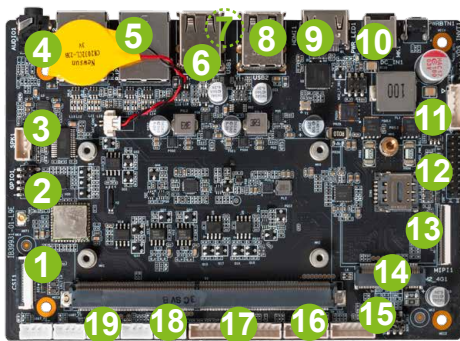

IB3-9931

SMARC 2.1.1 対応キャリアボード

SMARC v2.1.1 モジュール対応

HDMI1.4 x 1 (3840 x 2160 @30 Hz)
LVDS x 1 (1280 x 720 @60 Hz)

オンボード Wi-Fi/Bluetooth モジュール搭載
3G/4G モジュール対応

3.5 インチ フォームファクタ
146 mm x 102 mm (5.74" x 4.02")

システム

対応モジュール	SMARC V2.1.1 モジュール
メモリ	SMARC v2.1.1 モジュール経由
ストレージ	SMARC v2.1.1 モジュール経由
ネットワークコントローラ	SMARC v2.1.1 モジュール経由
Wi-Fi/Bluetooth	オンボード Wi-Fi/Bluetooth モジュール
モバイルネットワーク	M-Key M.2 (3042) スロット x 1 (3G/4G 用) Nano SIM スロット x 1
電源仕様	DC-IN, 9V~36V
外形寸法	146 mm x 102 mm (5.74" x 4.02")
冷却方式	ファンレス (パッシブ冷却方式)
動作温度	0°C ~60°C (32°F~140°F) @0.7m/s エアフロー
保存温度	-20°C ~75°C (-4°F~167°F)
湿度	95% @ 60°C (結露なきこと)

注文情報

IB3-9931	CPU: 該当なし / メモリ: 該当なし / ストレージ: 該当なし Wi-Fi/Bluetooth: RTL8723DS モジュール
オプション品	SMARC v2.1.1 モジュール: Giada iM1-9931

リア I/O

USB	USB2.0 x 3, USB2.0 OTG x 1
ディスプレイインターフェース	HDMI x 1 (最大 3840 × 2160 @30 Hz) MIPI-DSI と共有
オーディオインターフェース	2-in-1 ヘッドセット x 1
イーサネットインターフェース	1 GbE RJ45 x 2

内部 I/O

USB	該当なし
ディスプレイ	シングルチャネル LVDS (2 x 10ピン) (最大 1280 × 720@60Hz) 4レーン MIPI-DSI x 1 (最大 1920 × 1080@60Hz) オプション: LVDS /eDP と共有
シリアルポート	RS232 x 1 (4ピンヘッダー信号) RS485 x 2 (4ピンヘッダー x 2 信号) TP_I2C (6ピン) x 2
GPIO	GPIO (2 x 5ピン), (4 GPI/4 GPO)
オーディオ	SPEAKER (4ピン) x 1
その他	MIPI-CSI x 1, CAN-FD (4ピン) x 2, SPI (6ピン) x 2, U-Boot (6ピン) x 1

寸法および図面

番号	定義
1	MIPI-CSI
2	GPIO
3	SPEAKER
4	HEADSET
5	2*RJ45
6	USB2.0 OTG (TOP)
7	USB2.0
8	2*USB2.0
9	HDMI1.4
10	DC-IN

番号	定義
11	LVDS_BKL
12	LVDS
13	MIPI-DSI
14	M.2 (3042)
15	U-BOOT
16	2*TP_I2C
17	2*SPI
18	2*CAN-FD
19	3*COM HEADER